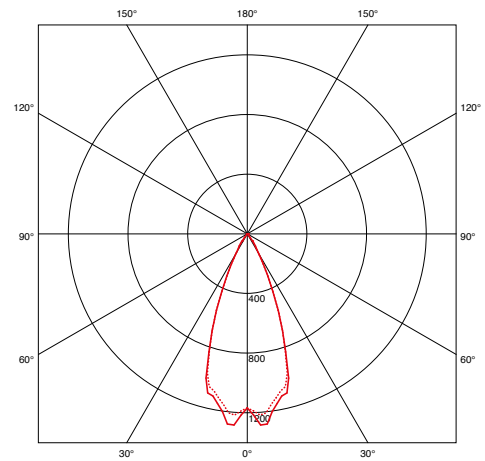

— C0 / C180
- - - C90 / C270
cd / 1000 lm

AL1234

Total flux 610 lm
Maximum 2899 cd/Klm

— C0 / C180
- - - C90 / C270
cd / 1000 lm

AL1236

Total flux 610 lm
Maximum 1288 cd/Klm

— C0 / C180
- - - C90 / C270
cd / 1000 lm