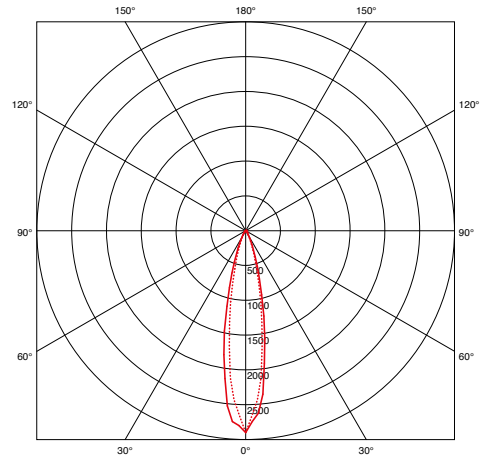

— C0 / C180
- - - C90 / C270
cd / 1000 lm

AL1234

Total flux 610 lm
Maximum 2899 cd/Klm

— C0 / C180
- - - C90 / C270
cd / 1000 lm

AL1236

Total flux 610 lm
Maximum 1288 cd/Klm

— C0 / C180
- - - C90 / C270
cd / 1000 lm