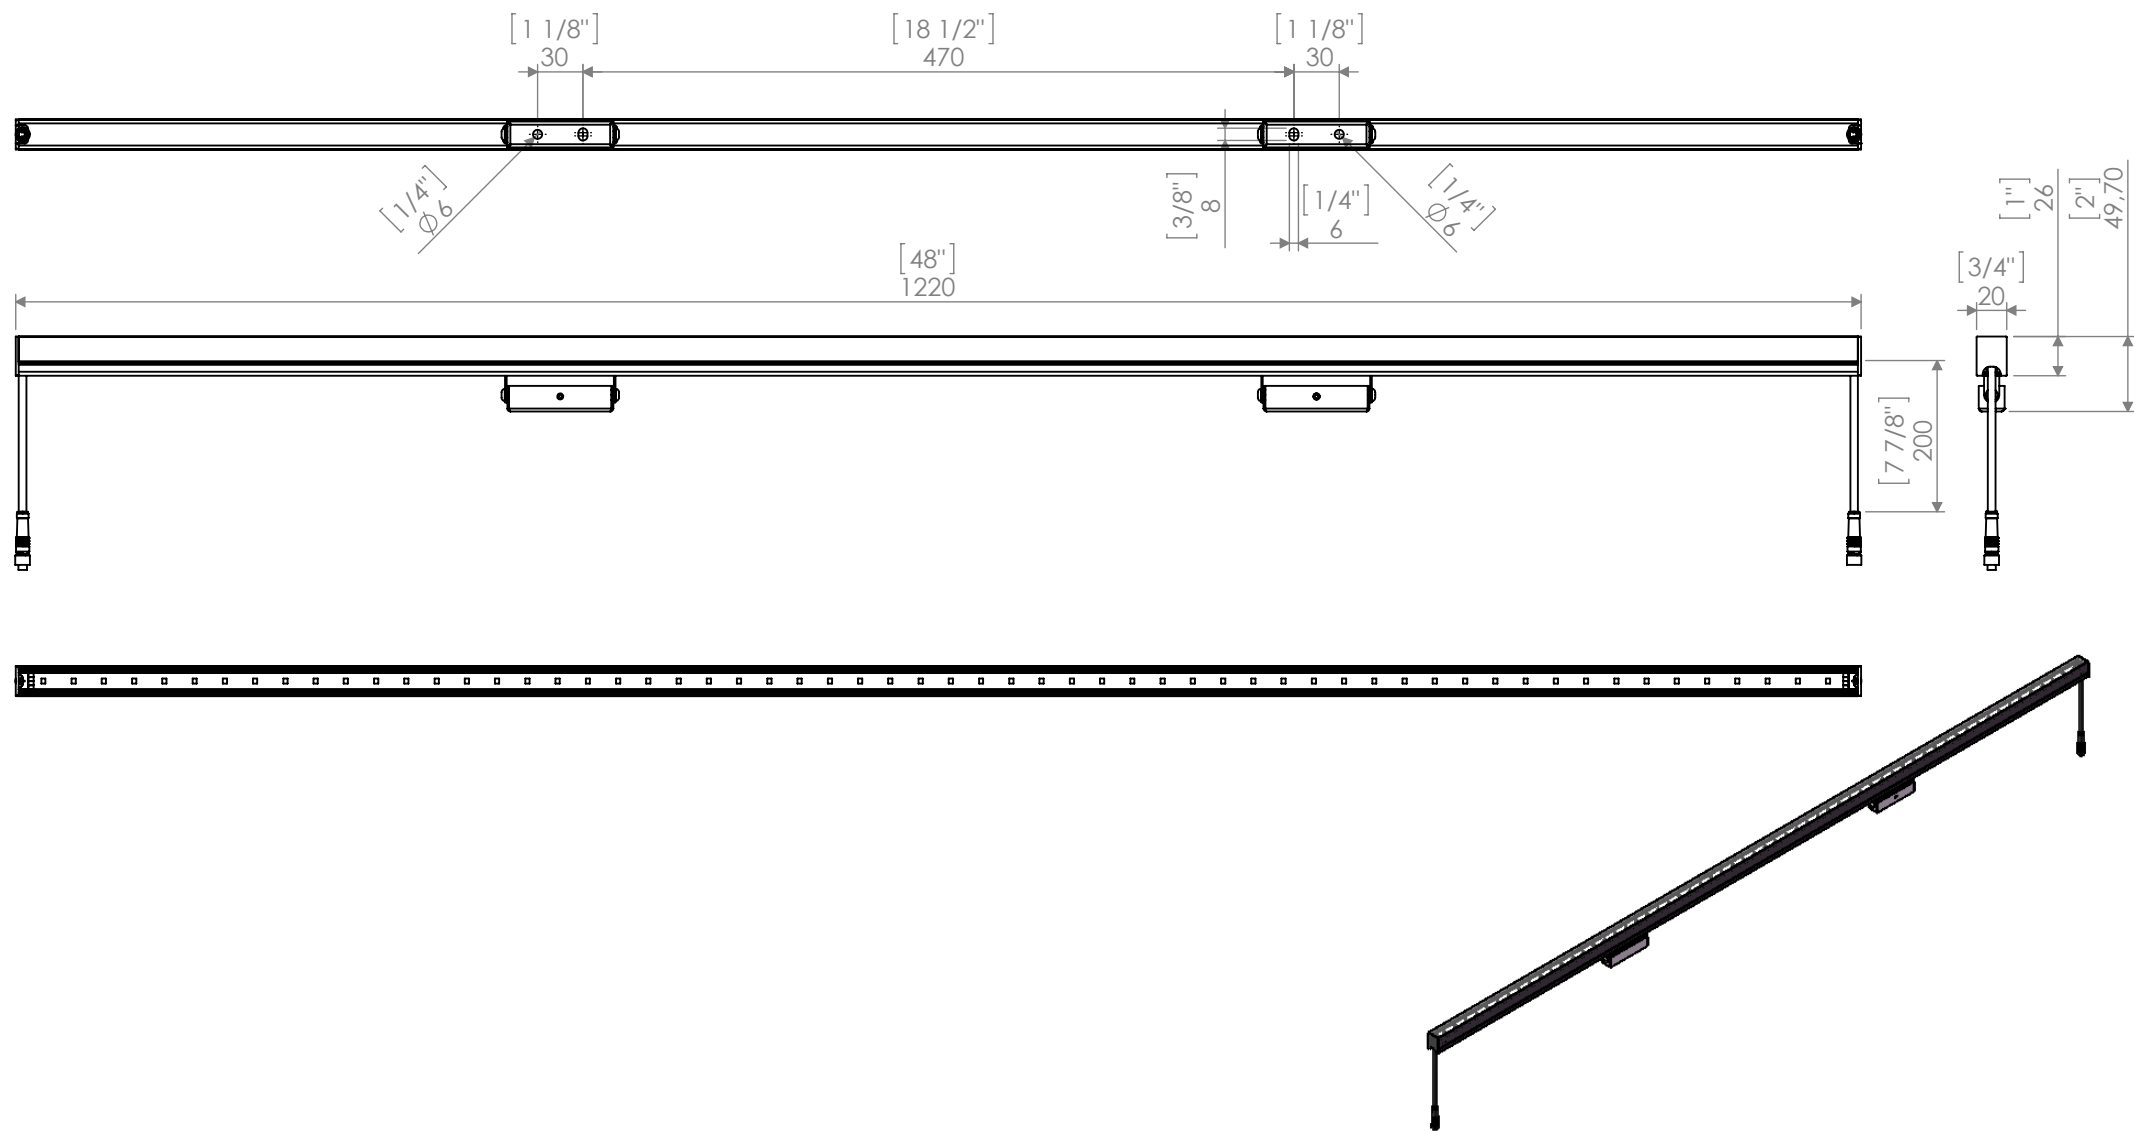

Description : Nano Parade L=320mm -

Code : AL4456

Scale : 1:2

Weight :

Revision : A-01

SHEET 1 OF 1

Note :

GRIVEN
world lighting challenge

<http://www.griven.com>

Description : Nano Parade L=620 mm -				 http://www.griven.com
Code : AL4484	Scale : 1:3	Weight :		
Revision : A-01	SHEET 1 OF 1	Note :		

Description : Nano Parade L=1220mm -				
Code : AL4484	Scale : 1:5	Weight :		
Revision : A-01	SHEET 1 OF 1	Note :		