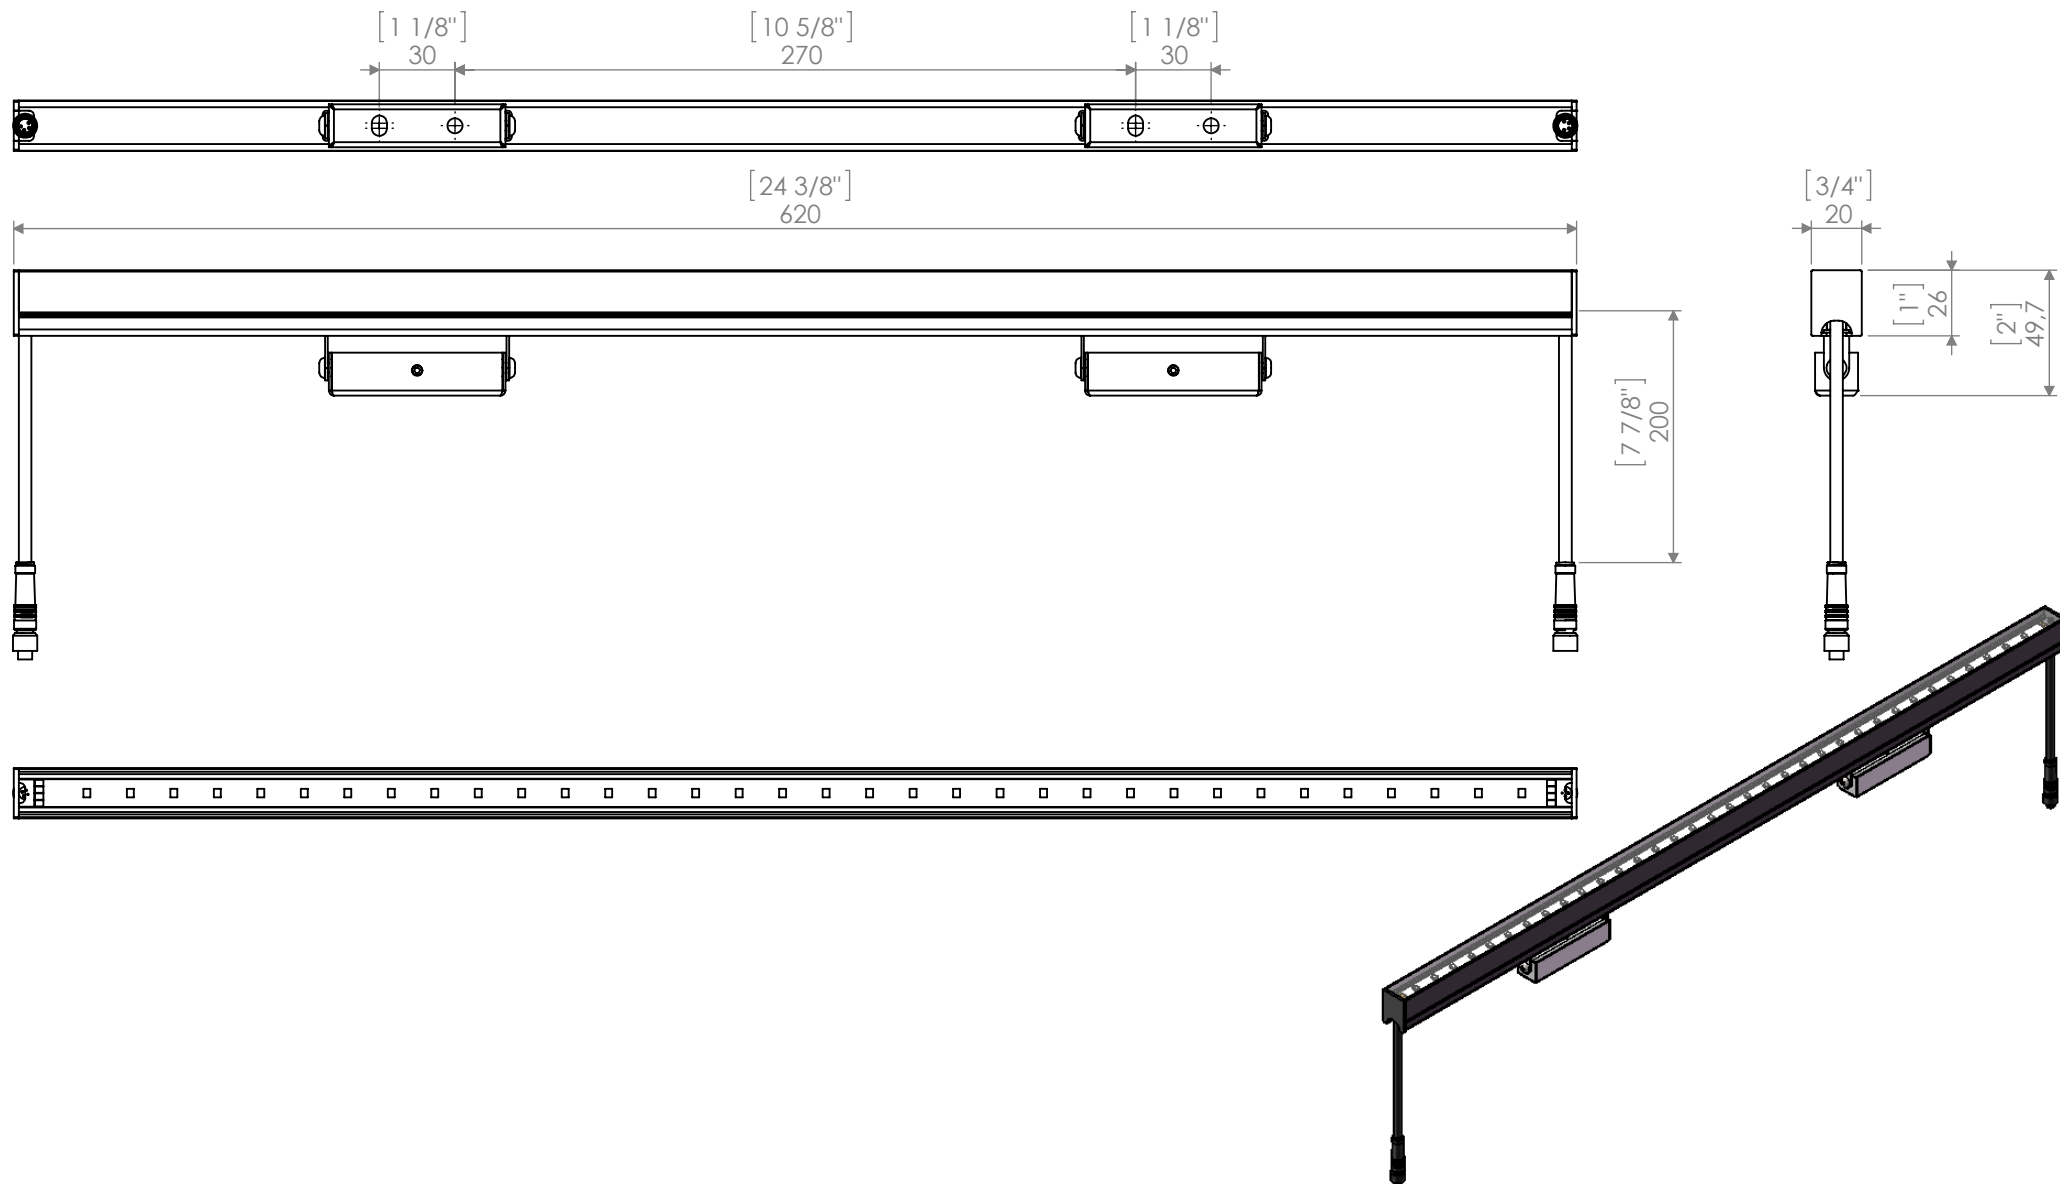

Description : Nano Parade L=320mm -

Code : AL4456

Scale : 1:2

Weight :

Revision : A-01

SHEET 1 OF 1

Note :

GRIVEN
world lighting challenge

<http://www.griven.com>

Description : Nano Parade L=620 mm -				 http://www.griven.com
Code : AL4484	Scale : 1:3	Weight :		
Revision : A-01	SHEET 1 OF 1	Note :		

Description : Nano Parade L=1220mm -				
Code : AL4484	Scale : 1:5	Weight :		
Revision : A-01	SHEET 1 OF 1	Note :		