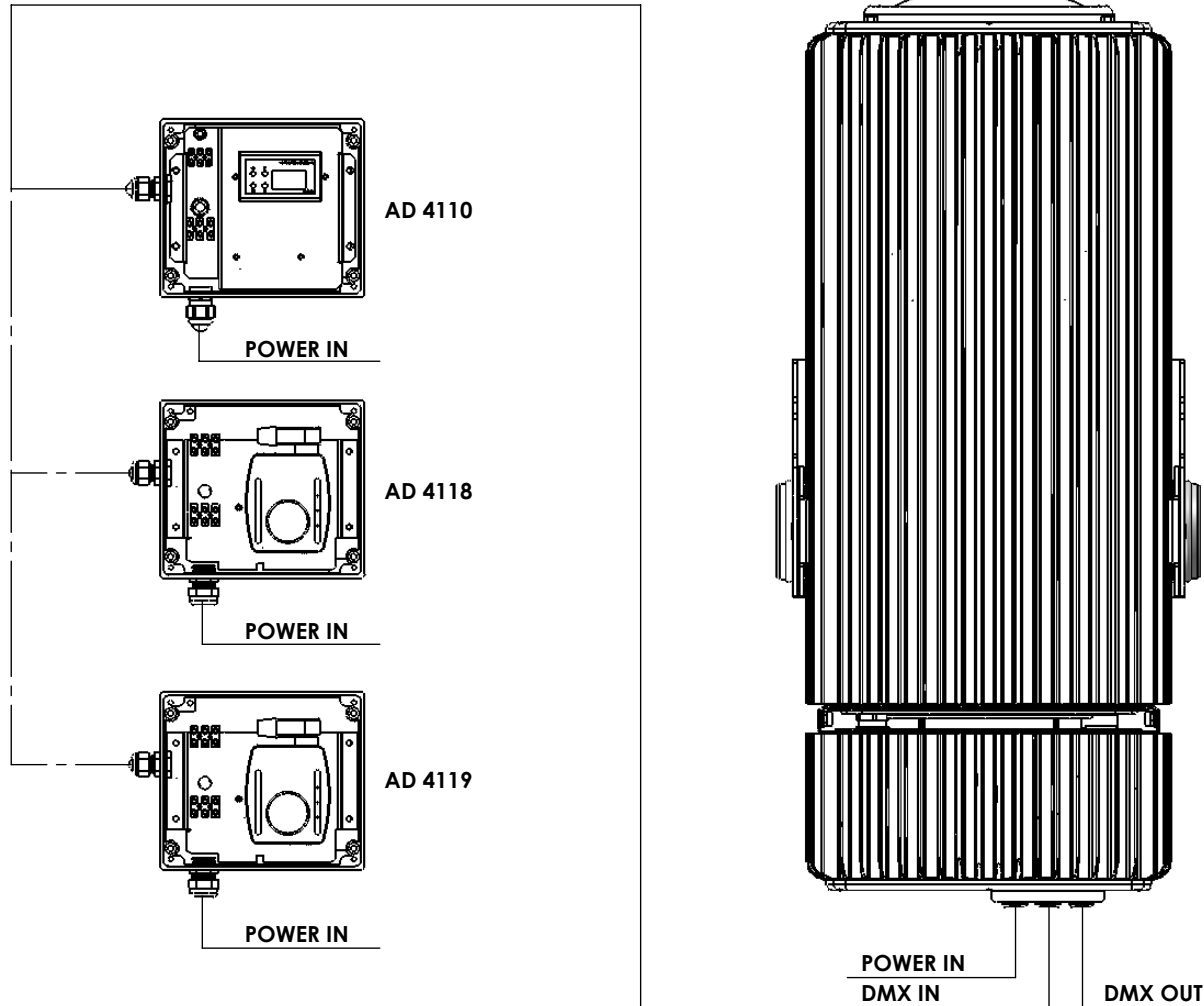

### GRAPHITE 600

Description : GRAPHITE 600 CONFIGURATION SCHEME

Code :

Scale : 1:7

Weight :

Revision : A-01

SHEET 1 OF 1

Note :