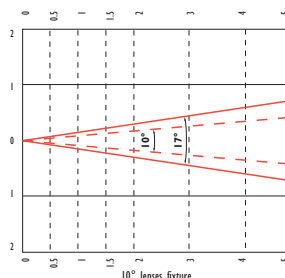

# Parade D9

	照	上	用	照	照	照		
10°	Red	957	646	430	240	119	69	LUX
	Green	1030	765	437	248	138	70	LUX
	Blue	180	124	91	43	26	15	LUX
	White	2450	1600	980	550	295	157	LUX
30°	Red	310	187	94	56	28	15	LUX
	Green	413	246	147	75	42	24	LUX
	Blue	68	36	22	11	6	4	LUX
	White	820	460	278	130	74	44	LUX
45°	Red	126	55	30	13	9	5	LUX
	Green	195	87	48	22	14	8	LUX
	Blue	27	12	7	3	2	1	LUX
	White	347	153	84	37	24	13	LUX
Asym.	Red	718	355	210	92	52	34	LUX
	Green	920	477	390	121	67	62	LUX
	Blue	146	68	39	18	10	6	LUX
	White	1780	900	505	230	128	81	LUX

# Parade D18

	照	上	用	照	照	照		
10°	Red	1230	820	540	346	195	86	LUX
	Green	1500	994	665	406	245	106	LUX
	Blue	300	180	137	78	48	22	LUX
	White	3050	2000	1365	820	510	218	LUX
30°	Red	400	280	140	87	48	24	LUX
	Green	520	386	215	117	69	34	LUX
	Blue	124	68	42	22	13	7	LUX
	White	1030	730	410	226	129	66	LUX
45°	Red	232	102	56	25	15	9	LUX
	Green	320	150	83	37	23	13	LUX
	Blue	62	28	16	7	5	3	LUX
	White	615	280	154	68	42	25	LUX
Asym.	Red	830	470	310	146	82	50	LUX
	Green	1250	680	450	200	112	72	LUX
	Blue	240	126	79	37	21	13	LUX
	White	2300	1280	840	384	215	134	LUX