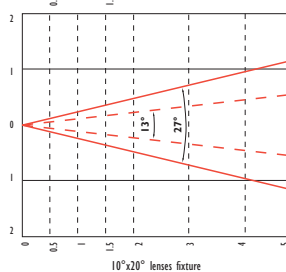

# Parade D9

	照	上	用	照	照	照		
10°	Red	957	646	430	240	119	69	LUX
	Green	1030	765	437	248	138	70	LUX
	Blue	180	124	91	43	26	15	LUX
	White	2450	1600	980	550	295	157	LUX
30°	Red	310	187	94	56	28	15	LUX
	Green	413	246	147	75	42	24	LUX
	Blue	68	36	22	11	6	4	LUX
	White	820	460	278	130	74	44	LUX
45°	Red	126	55	30	13	9	5	LUX
	Green	195	87	48	22	14	8	LUX
	Blue	27	12	7	3	2	1	LUX
	White	347	153	84	37	24	13	LUX
Asym.	Red	718	355	210	92	52	34	LUX
	Green	920	477	390	121	67	62	LUX
	Blue	146	68	39	18	10	6	LUX
	White	1780	900	505	230	128	81	LUX

# Parade D18

	照	上	用	照	照	照		
10°	Red	1230	820	540	346	195	86	LUX
	Green	1500	994	665	406	245	106	LUX
	Blue	300	180	137	78	48	22	LUX
	White	3050	2000	1365	820	510	218	LUX
30°	Red	400	280	140	87	48	24	LUX
	Green	520	386	215	117	69	34	LUX
	Blue	124	68	42	22	13	7	LUX
	White	1030	730	410	226	129	66	LUX
45°	Red	232	102	56	25	15	9	LUX
	Green	320	150	83	37	23	13	LUX
	Blue	62	28	16	7	5	3	LUX
	White	615	280	154	68	42	25	LUX
Asym.	Red	830	470	310	146	82	50	LUX
	Green	1250	680	450	200	112	72	LUX
	Blue	240	126	79	37	21	13	LUX
	White	2300	1280	840	384	215	134	LUX

# Parade D27

	照	上	用	照	照	照		
10°	Red	1254	870	575	375	265	125	LUX
	Green	1532	1080	790	485	351	175	LUX
	Blue	315	189	152	88	60	32	LUX
	White	3116	2100	1530	1000	670	360	LUX
30°	Red	483	325	210	120	68	34	LUX
	Green	704	470	315	173	100	50	LUX
	Blue	143	86	56	31	18	9	LUX
	White	1334	885	595	325	187	95	LUX
45°	Red	301	149	85	37	22	6	LUX
	Green	443	224	125	57	34	9	LUX
	Blue	79	40	23	11	6	2	LUX
	White	828	41	233	103	61	17	LUX
Asym.	Red	927	565	387	197	115	71	LUX
	Green	1440	880	600	295	169	106	LUX
	Blue	277	165	105	53	30	19	LUX
	White	2656	1625	1100	555	315	200	LUX