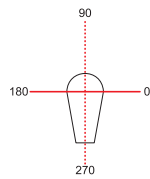

# Parade D9

	照	上	用	照	照	照		
10°	Red	957	646	430	240	119	69	LUX
	Green	1030	765	437	248	138	70	LUX
	Blue	180	124	91	43	26	15	LUX
	White	2450	1600	980	550	295	157	LUX
30°	Red	310	187	94	56	28	15	LUX
	Green	413	246	147	75	42	24	LUX
	Blue	68	36	22	11	6	4	LUX
	White	820	460	278	130	74	44	LUX
45°	Red	126	55	30	13	9	5	LUX
	Green	195	87	48	22	14	8	LUX
	Blue	27	12	7	3	2	1	LUX
	White	347	153	84	37	24	13	LUX
Asym.	Red	718	355	210	92	52	34	LUX
	Green	920	477	390	121	67	62	LUX
	Blue	146	68	39	18	10	6	LUX
	White	1780	900	505	230	128	81	LUX

# Parade D18

	照	上	用	照	照	照		
10°	Red	1230	820	540	346	195	86	LUX
	Green	1500	994	665	406	245	106	LUX
	Blue	300	180	137	78	48	22	LUX
	White	3050	2000	1365	820	510	218	LUX
30°	Red	400	280	140	87	48	24	LUX
	Green	520	386	215	117	69	34	LUX
	Blue	124	68	42	22	13	7	LUX
	White	1030	730	410	226	129	66	LUX
45°	Red	232	102	56	25	15	9	LUX
	Green	320	150	83	37	23	13	LUX
	Blue	62	28	16	7	5	3	LUX
	White	615	280	154	68	42	25	LUX
Asym.	Red	830	470	310	146	82	50	LUX
	Green	1250	680	450	200	112	72	LUX
	Blue	240	126	79	37	21	13	LUX
	White	2300	1280	840	384	215	134	LUX