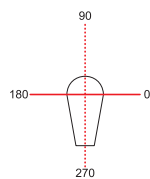

# Parade D9

	照	上	用	照	照	照		
10°	Red	957	646	430	240	119	69	LUX
	Green	1030	765	437	248	138	70	LUX
	Blue	180	124	91	43	26	15	LUX
	White	2450	1600	980	550	295	157	LUX
30°	Red	310	187	94	56	28	15	LUX
	Green	413	246	147	75	42	24	LUX
	Blue	68	36	22	11	6	4	LUX
	White	820	460	278	130	74	44	LUX
45°	Red	126	55	30	13	9	5	LUX
	Green	195	87	48	22	14	8	LUX
	Blue	27	12	7	3	2	1	LUX
	White	347	153	84	37	24	13	LUX
Asym.	Red	718	355	210	92	52	34	LUX
	Green	920	477	390	121	67	62	LUX
	Blue	146	68	39	18	10	6	LUX
	White	1780	900	505	230	128	81	LUX

# Parade D18

	照	上	用	照	照	照		
10°	Red	1230	820	540	346	195	86	LUX
	Green	1500	994	665	406	245	106	LUX
	Blue	300	180	137	78	48	22	LUX
	White	3050	2000	1365	820	510	218	LUX
30°	Red	400	280	140	87	48	24	LUX
	Green	520	386	215	117	69	34	LUX
	Blue	124	68	42	22	13	7	LUX
	White	1030	730	410	226	129	66	LUX
45°	Red	232	102	56	25	15	9	LUX
	Green	320	150	83	37	23	13	LUX
	Blue	62	28	16	7	5	3	LUX
	White	615	280	154	68	42	25	LUX
Asym.	Red	830	470	310	146	82	50	LUX
	Green	1250	680	450	200	112	72	LUX
	Blue	240	126	79	37	21	13	LUX
	White	2300	1280	840	384	215	134	LUX