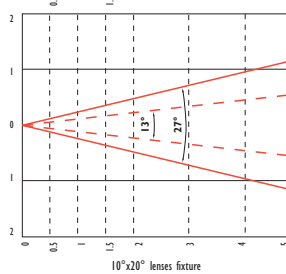

Parade D18

	照	上	用	照	照	照		
10°	Red	1230	820	540	346	195	86	LUX
	Green	1500	994	665	406	245	106	LUX
	Blue	300	180	137	78	48	22	LUX
	White	3050	2000	1365	820	510	218	LUX
30°	Red	400	280	140	87	48	24	LUX
	Green	520	386	215	117	69	34	LUX
	Blue	124	68	42	22	13	7	LUX
	White	1030	730	410	226	129	66	LUX
45°	Red	232	102	56	25	15	9	LUX
	Green	320	150	83	37	23	13	LUX
	Blue	62	28	16	7	5	3	LUX
	White	615	280	154	68	42	25	LUX
Asym.	Red	830	470	310	146	82	50	LUX
	Green	1250	680	450	200	112	72	LUX
	Blue	240	126	79	37	21	13	LUX
	White	2300	1280	840	384	215	134	LUX

— C0 / C180
- - - C90 / C270