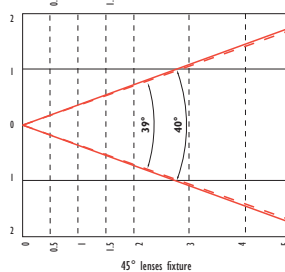

# Parade D9

	照	上	用	照	照	照		
10°	Red	957	646	430	240	119	69	LUX
	Green	1030	765	437	248	138	70	LUX
	Blue	180	124	91	43	26	15	LUX
	White	2450	1600	980	550	295	157	LUX
30°	Red	310	187	94	56	28	15	LUX
	Green	413	246	147	75	42	24	LUX
	Blue	68	36	22	11	6	4	LUX
	White	820	460	278	130	74	44	LUX
45°	Red	126	55	30	13	9	5	LUX
	Green	195	87	48	22	14	8	LUX
	Blue	27	12	7	3	2	1	LUX
	White	347	153	84	37	24	13	LUX
Asym.	Red	718	355	210	92	52	34	LUX
	Green	920	477	390	121	67	62	LUX
	Blue	146	68	39	18	10	6	LUX
	White	1780	900	505	230	128	81	LUX

# Parade D18

	照	上	用	照	照	照		
10°	Red	1230	820	540	346	195	86	LUX
	Green	1500	994	665	406	245	106	LUX
	Blue	300	180	137	78	48	22	LUX
	White	3050	2000	1365	820	510	218	LUX
30°	Red	400	280	140	87	48	24	LUX
	Green	520	386	215	117	69	34	LUX
	Blue	124	68	42	22	13	7	LUX
	White	1030	730	410	226	129	66	LUX
45°	Red	232	102	56	25	15	9	LUX
	Green	320	150	83	37	23	13	LUX
	Blue	62	28	16	7	5	3	LUX
	White	615	280	154	68	42	25	LUX
Asym.	Red	830	470	310	146	82	50	LUX
	Green	1250	680	450	200	112	72	LUX
	Blue	240	126	79	37	21	13	LUX
	White	2300	1280	840	384	215	134	LUX