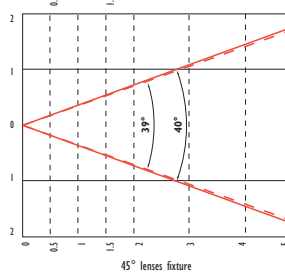

Parade D18

	照	上	用	照	照	照		
10°	Red	1230	820	540	346	195	86	LUX
	Green	1500	994	665	406	245	106	LUX
	Blue	300	180	137	78	48	22	LUX
	White	3050	2000	1365	820	510	218	LUX
30°	Red	400	280	140	87	48	24	LUX
	Green	520	386	215	117	69	34	LUX
	Blue	124	68	42	22	13	7	LUX
	White	1030	730	410	226	129	66	LUX
45°	Red	232	102	56	25	15	9	LUX
	Green	320	150	83	37	23	13	LUX
	Blue	62	28	16	7	5	3	LUX
	White	615	280	154	68	42	25	LUX
Asym.	Red	830	470	310	146	82	50	LUX
	Green	1250	680	450	200	112	72	LUX
	Blue	240	126	79	37	21	13	LUX
	White	2300	1280	840	384	215	134	LUX

— C0 / C180
- - - C90 / C270