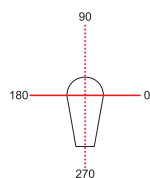

Parade D27

	照	上	用	照	照	照		
10°	Red	1254	870	575	375	265	125	LUX
	Green	1532	1080	790	485	351	175	LUX
	Blue	315	189	152	88	60	32	LUX
	White	3116	2100	1530	1000	670	360	LUX
30°	Red	483	325	210	120	68	34	LUX
	Green	704	470	315	173	100	50	LUX
	Blue	143	86	56	31	18	9	LUX
	White	1334	885	595	325	187	95	LUX
45°	Red	301	149	85	37	22	6	LUX
	Green	443	224	125	57	34	9	LUX
	Blue	79	40	23	11	6	2	LUX
	White	828	41	233	103	61	17	LUX
Asym.	Red	927	565	387	197	115	71	LUX
	Green	1440	880	600	295	169	106	LUX
	Blue	277	165	105	53	30	19	LUX
	White	2656	1625	1100	555	315	200	LUX

— C0 / C180
- - - C90 / C270