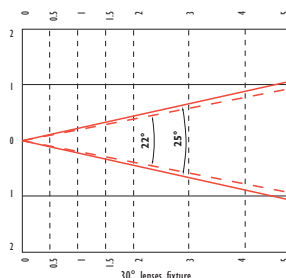

# Parade D9

	照	上	用	照	照	照		
10°	Red	957	646	430	240	119	69	LUX
	Green	1030	765	437	248	138	70	LUX
	Blue	180	124	91	43	26	15	LUX
	White	2450	1600	980	550	295	157	LUX
30°	Red	310	187	94	56	28	15	LUX
	Green	413	246	147	75	42	24	LUX
	Blue	68	36	22	11	6	4	LUX
	White	820	460	278	130	74	44	LUX
45°	Red	126	55	30	13	9	5	LUX
	Green	195	87	48	22	14	8	LUX
	Blue	27	12	7	3	2	1	LUX
	White	347	153	84	37	24	13	LUX
Asym.	Red	718	355	210	92	52	34	LUX
	Green	920	477	390	121	67	62	LUX
	Blue	146	68	39	18	10	6	LUX
	White	1780	900	505	230	128	81	LUX

# Parade D18

	照	上	用	照	照	照		
10°	Red	1230	820	540	346	195	86	LUX
	Green	1500	994	665	406	245	106	LUX
	Blue	300	180	137	78	48	22	LUX
	White	3050	2000	1365	820	510	218	LUX
30°	Red	400	280	140	87	48	24	LUX
	Green	520	386	215	117	69	34	LUX
	Blue	124	68	42	22	13	7	LUX
	White	1030	730	410	226	129	66	LUX
45°	Red	232	102	56	25	15	9	LUX
	Green	320	150	83	37	23	13	LUX
	Blue	62	28	16	7	5	3	LUX
	White	615	280	154	68	42	25	LUX
Asym.	Red	830	470	310	146	82	50	LUX
	Green	1250	680	450	200	112	72	LUX
	Blue	240	126	79	37	21	13	LUX
	White	2300	1280	840	384	215	134	LUX