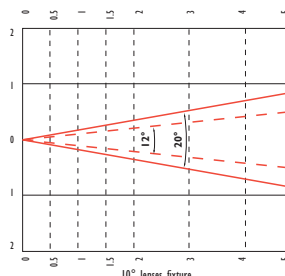

Parade D18

	照	上	用	照	照	照		
10°	Red	1230	820	540	346	195	86	LUX
	Green	1500	994	665	406	245	106	LUX
	Blue	300	180	137	78	48	22	LUX
	White	3050	2000	1365	820	510	218	LUX
30°	Red	400	280	140	87	48	24	LUX
	Green	520	386	215	117	69	34	LUX
	Blue	124	68	42	22	13	7	LUX
	White	1030	730	410	226	129	66	LUX
45°	Red	232	102	56	25	15	9	LUX
	Green	320	150	83	37	23	13	LUX
	Blue	62	28	16	7	5	3	LUX
	White	615	280	154	68	42	25	LUX
Asym.	Red	830	470	310	146	82	50	LUX
	Green	1250	680	450	200	112	72	LUX
	Blue	240	126	79	37	21	13	LUX
	White	2300	1280	840	384	215	134	LUX

— C0 / C180
- - - C90 / C270