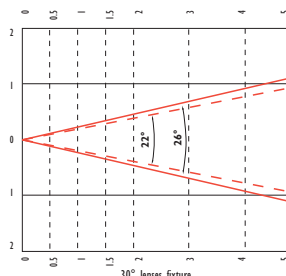

Parade D18

	照	上	用	照	照	照		
10°	Red	1230	820	540	346	195	86	LUX
	Green	1500	994	665	406	245	106	LUX
	Blue	300	180	137	78	48	22	LUX
	White	3050	2000	1365	820	510	218	LUX
30°	Red	400	280	140	87	48	24	LUX
	Green	520	386	215	117	69	34	LUX
	Blue	124	68	42	22	13	7	LUX
	White	1030	730	410	226	129	66	LUX
45°	Red	232	102	56	25	15	9	LUX
	Green	320	150	83	37	23	13	LUX
	Blue	62	28	16	7	5	3	LUX
	White	615	280	154	68	42	25	LUX
Asym.	Red	830	470	310	146	82	50	LUX
	Green	1250	680	450	200	112	72	LUX
	Blue	240	126	79	37	21	13	LUX
	White	2300	1280	840	384	215	134	LUX

— C0 / C180
- - - C90 / C270